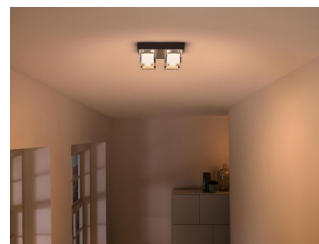

Perfektní relaxace a atmosféra

Obývací pokoj je srdcem každého domova – místem, kde se scházejí a relaxují rodiny a kde tráví čas se svými hosty. Osvětlení obývacího pokoje nebo ložnice musí být flexibilní a musí se snadno přizpůsobit různým typům použití v průběhu dne. Pečlivé umístění různých zdrojů světla a hra s vrstvením světla také přispívá k vytvoření dojmů prostoru a propůjčuje pokoji světlý vzhled a pocit otevřenosti.