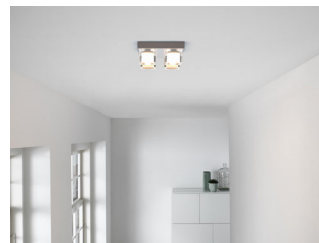

Vytvořte stylovou atmosféru

Svítidlo je navrženo tak, aby splňovalo nejmodernější požadavky, trendy a styly, takže bezproblémově zapadne do vašeho interiéru a vytvoří atmosféru, jakou jste vždy chtěli.